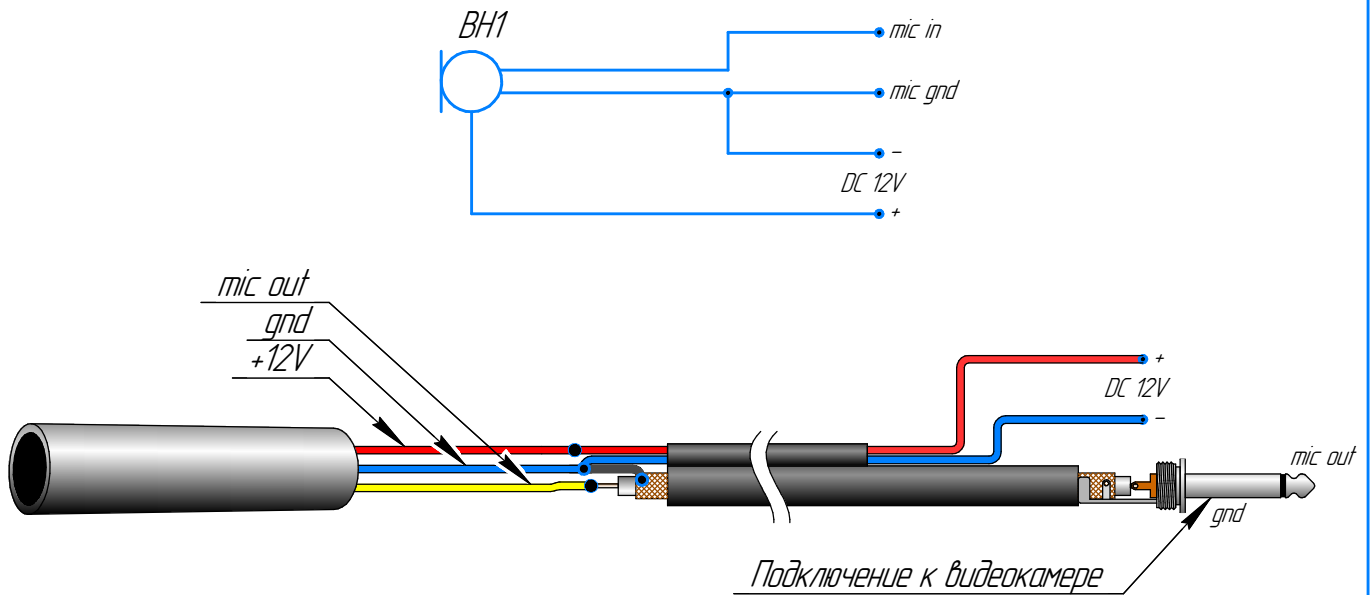

# ControlGate

Системы контроля и управления доступом

Схема прямого подключения микрофона к видеокамере с входом Jack 3,5

Схема подключения микрофона к видеокамере с функцией согласования с входом Jack 3,5