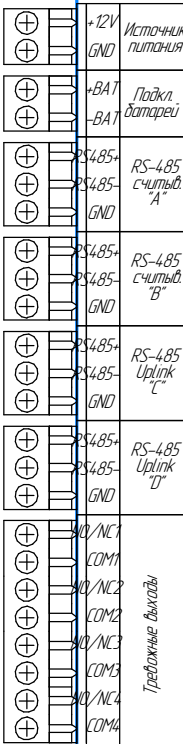

Контроллер DS-K2602-G

Индикатор работы DIP переключатель

- Индикатор заряда АКБ
- Индикатор завершения заряда АКБ
- Индикатор питания