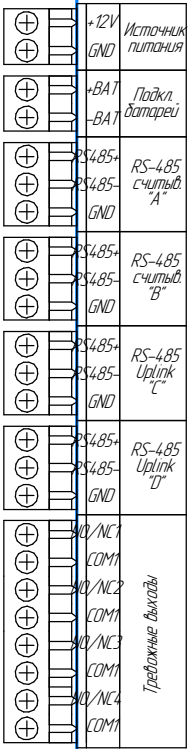

# Контроллер DS-K2602

Индикатор работы

- Индикатор заряда АКБ
- Индикатор завершения заряда АКБ
- Индикатор питания

- Индикатор данных сети
- Индикатор состояния сети

JP 11

Датчик открытия двери

Кнопки открытия двери

Интерфейс 10/100 Ethernet RJ-45 8P8C