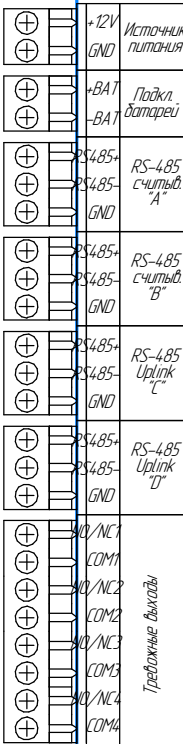

Контроллер DS-K2602T

- Индикатор данных сети
- Индикатор состояния сети

Индикатор работы DIP переключатель

- Индикатор заряда АКБ
- Индикатор завершения заряда АКБ

- Индикатор питания

Интерфейс 10/100 Ethernet RJ-45 8P8C