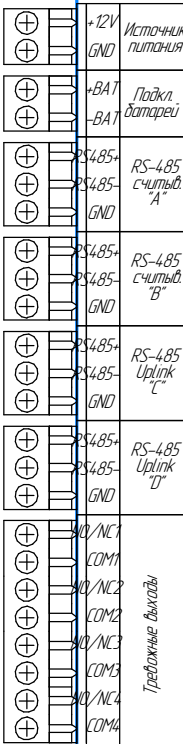

Контроллер DS-K2604-G

- LED-A
 - LED-B
 - LED-C
 - LED-D
- Индикатор RS-485
- Индикатор данных сети
 - Индикатор состояния сети

- Индикатор заряда АКБ
- Индикатор завершения заряда АКБ

- Индикатор питания