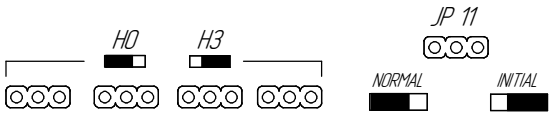

Контроллер DS-K2604-T

- Индикатор данных сети
- Индикатор состояния сети

- Индикатор питания

Интерфейс RS-485 Фирменный кабель RS-485