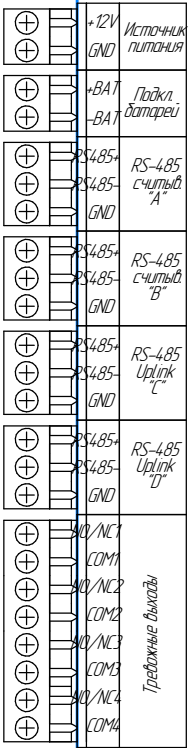

Контроллер DS-K2604-T

- Индикатор данных сети
- Индикатор состояния сети

- Индикатор питания

Интерфейс RS-485 Фирменный кабель RS-485